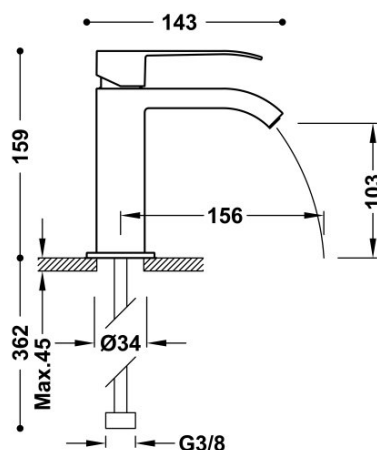

TRES

00610101

Bateria umywalkowa

z wylewką typu kaskada. * UWAGA: W zestawie do baterii kranowych z wylewką kaskadową znajdują się 2 zawory regulacyjne z filtrem (Nr Katalog.: 9134525)

 Wykończenie Chrom.